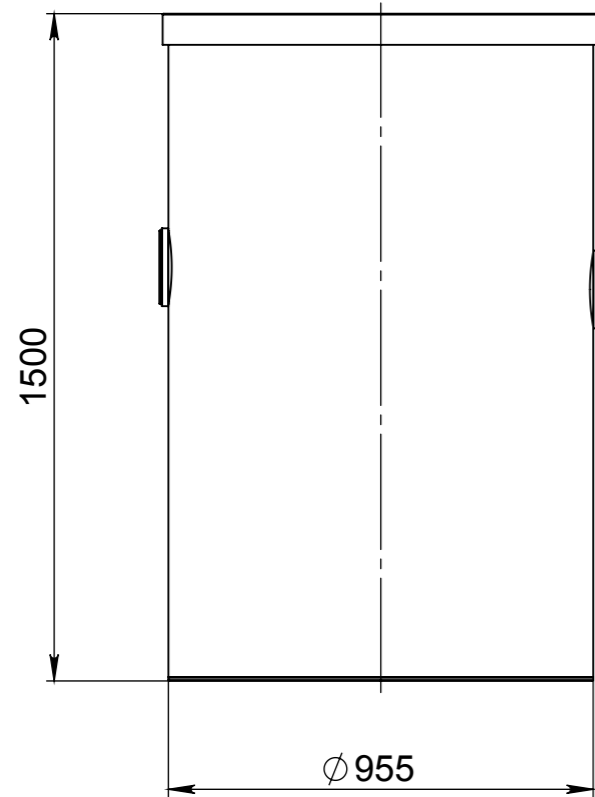

Перв. примен.

Справ. №

Подп. и дата

Инв. № дубл.

Взам. инв. №

Подп. и дата

Инв. № подл.

Изм.	Лист	№ докум.	Подп.	Дата	<b>Жироуловитель БИОзон 3,6-240-ПР (<math>\phi 160</math>)</b>			Лит.	Масса	Масштаб
Разраб.										
Пров.										
Т. контр.								Лист 1	Листов 1	
Н. контр.					ООО "Столичная Производственная Компания"					
Утв.										