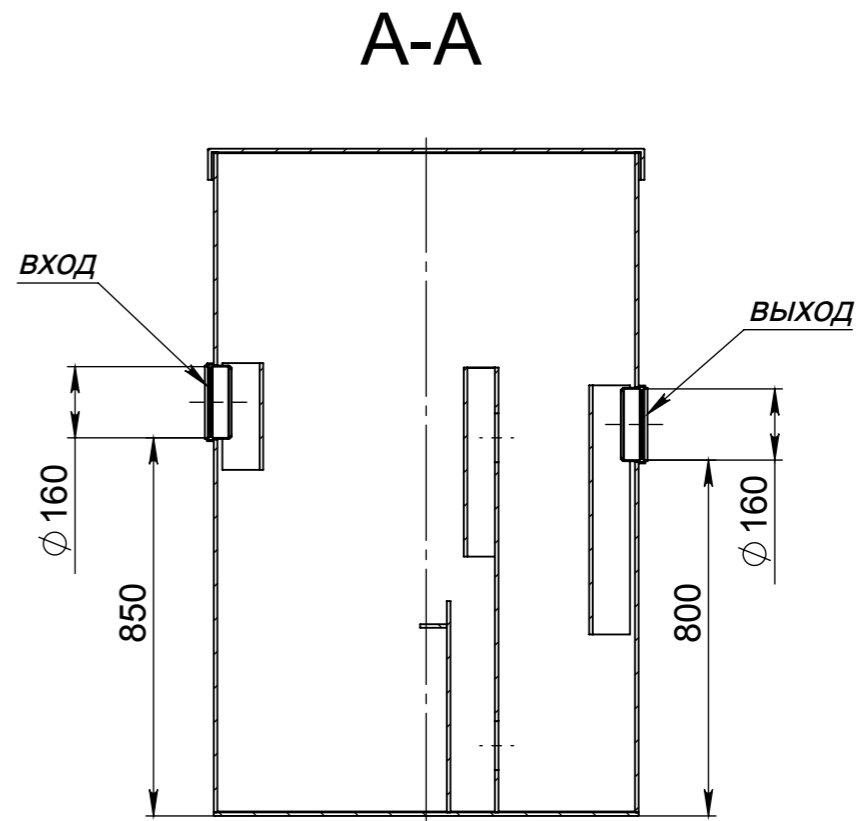

Перв. примен.

Справ. №

Подп. и дата

Инв. № дубл.

Взам. инв. №

Подп. и дата

Инв. № подл.

Изм.	Лист	№ докум.	Подп.	Дата	<b>Жироуловитель БИОзон 3,6-240-ПР (<math>\phi 160</math>)</b>			Лит.	Масса	Масштаб
Разраб.										
Пров.										
Т. контр.								Лист 1	Листов 1	
Н. контр.					ООО "Столичная Производственная Компания"					
Утв.										